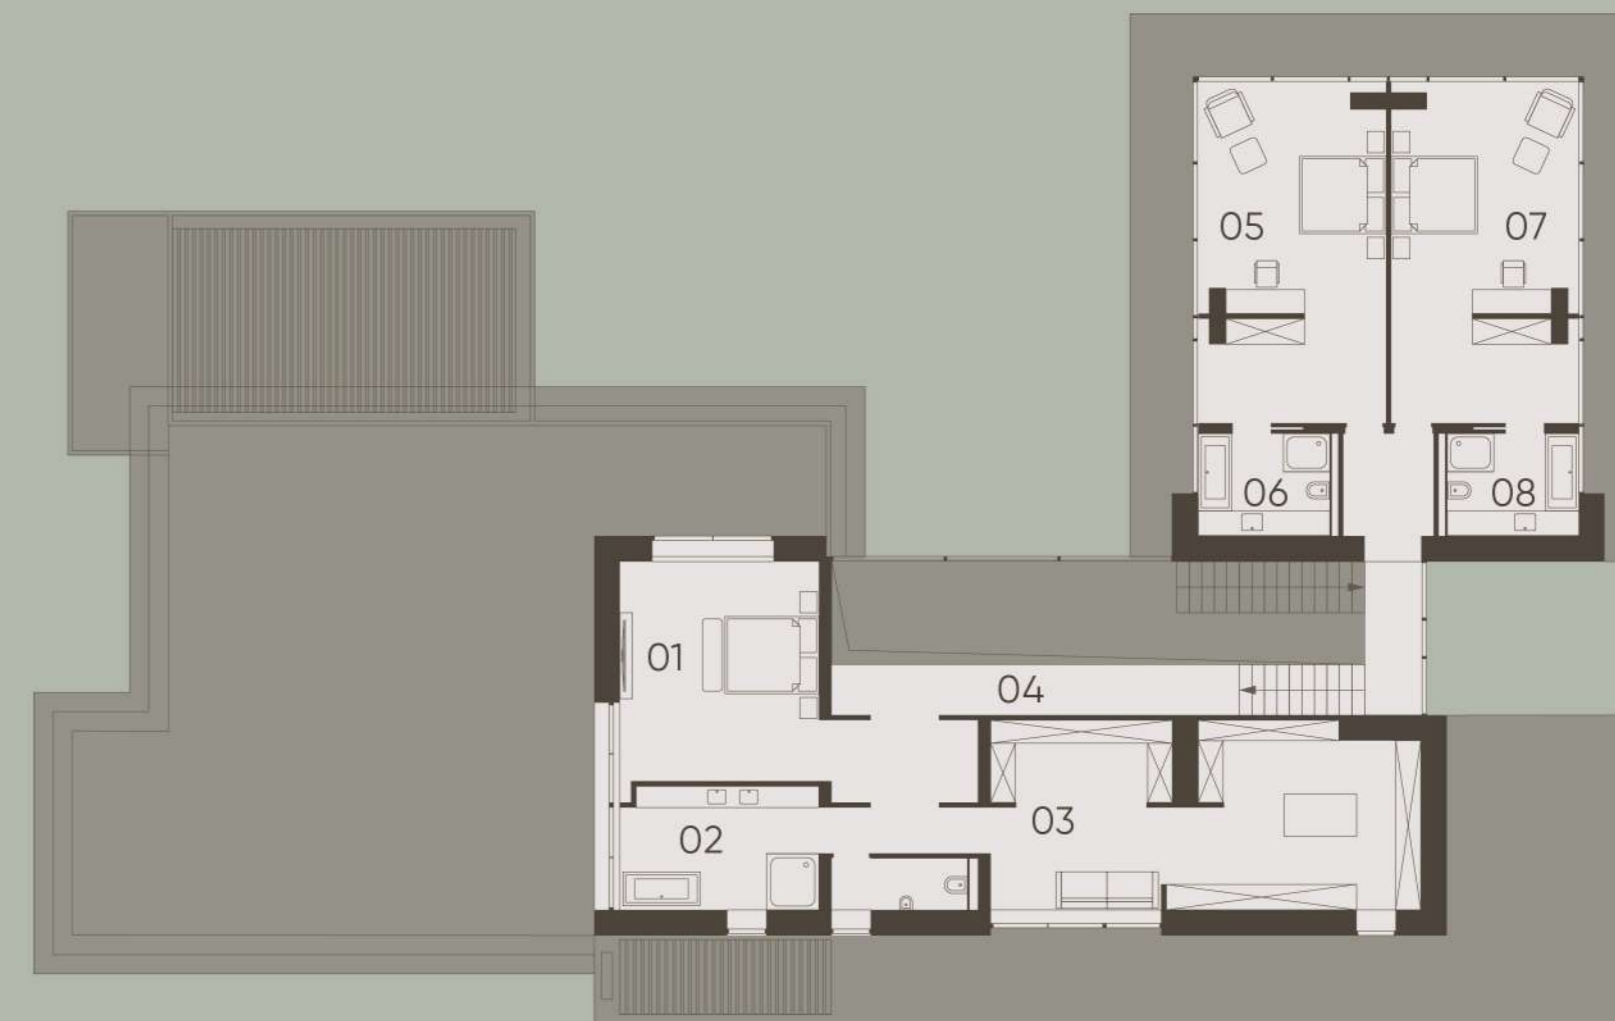

1 FLOOR PLAN

603 м²

Площадь дома

397 м²

Площадь этажа

№	Помещения	м2
1	Мастер спальня	32,65
2	Мастер санузел	21,94
3	Мастер гардеробная	42,48
4	Коридор	25,51
5	Детская № 1	34,00
6	Санузел	7,39
7	Детская № 2	34,00
8	Санузел	7,40

2 FLOOR^o PLAN

603 м²

Площадь дома

209 м²

Площадь этажа

DIM^o DEVELOPMENT

Contacts

+38 044 237 15 12