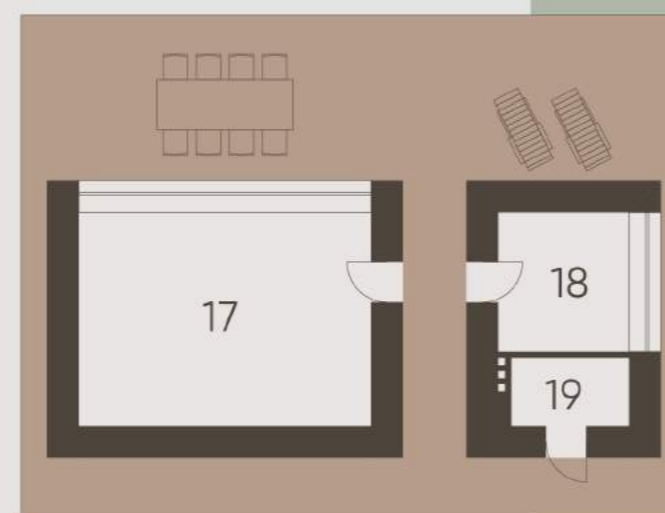

КУХНЯ-
ГОСТИНАЯ

66 м²

МАСТЕР
БЛОК

1

ЭТАЖ

2

ДЕТСКИХ

4

САМУЗЛА

2

ГАРДЕРОБНЫХ

1

СПА-ЗОНА

1

САУНА

№	Помещения	м2	№	Помещения	м2
1	Тамбур	7,03	11	Санузел	7,82
2	Гардероб	8,13	12	Мастер блок	64,06
3	Электрощитовая	4,02	13	Мастер С/У	12,59
4	Котельная	5,63	14	Детский С/У	8,94
5	Коридор	66,18	15	Детская №1	17,77
6	Кухня-гостиная	109,35	16	Детская №2	19,33
7	Постирочная	11,34	17	SPA-зона	24,50
8	Гостевой С/У	5,66	18	Сауна	7,18
9	Гостевая спальня	18,74	19	С/У	3,15
10	Гардероб	6,20			

14

PLAN

407 м²

Площадь дома

DIM DEVELOPMENT

Contacts

+38 044 237 15 12

YOUR^o
MIRACLE
LIFESTYLE